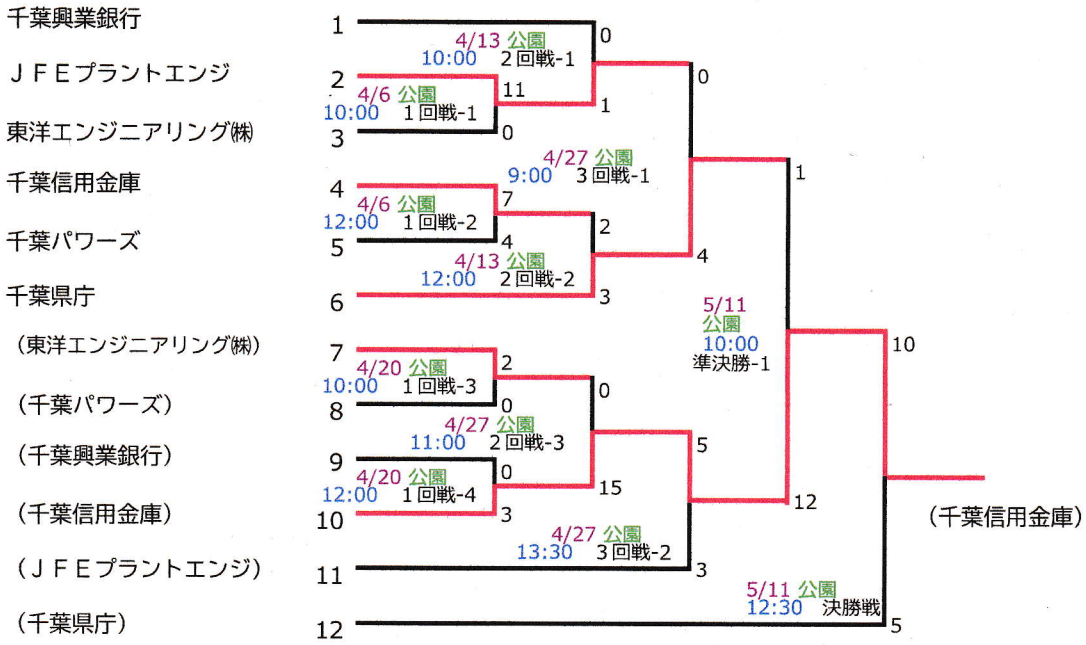

優勝 (千葉信用金庫)
準優勝 (千葉県庁)

- 千葉信用金庫
- 千葉興業銀行
- 千葉県庁
- 東洋エンジニアリング(株)
- 千葉パワーズ
- JFEプラントエンジ
- (千葉興業銀行)
- (東洋エンジニアリング(株))
- (千葉県庁)
- (千葉パワーズ)
- (千葉信用金庫)
- 不参加